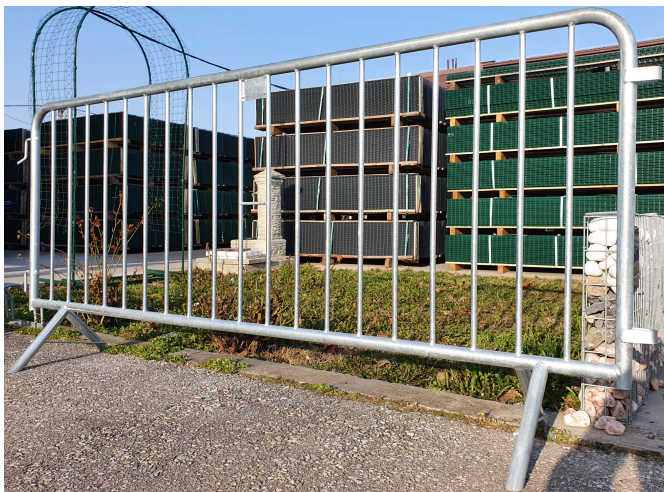

## OGRADE / MOBILNE OGRADE INSYTEMP P

### → PREDNOSTI:

- ✓ **VIŠESTRUKA NAMENA** - INSYTEMP P pešačka barijera je idealna za velika okupljanja, preusmeravanje rute, obezbeđivanje iskopina i zaštitu radova na gradilištima.
- ✓ **KVALITET** - Napravljena je od toplocinkovanog čelika korišćenjem najsavremenijih tehnologija što joj omogućava veliku otpornost i trajnost.
- ✓ **BRZA I JEDNOSTAVNA INSTALACIJA** - Sjajne tehničke karakteristike omogućavaju brzu i jednostavnu instalaciju i deinstalaciju.

| TIP                                  | DUŽINA   | VISINA   | CEVI RAMA / CEVI ISPUNE           |
|--------------------------------------|----------|----------|-----------------------------------|
| Pešačka barijera INSYTEMP P HDG 20kg | 2.500 mm | 1.100 mm | Ø 38 x 1,5 mm / Ø 16 mm (19 kom.) |