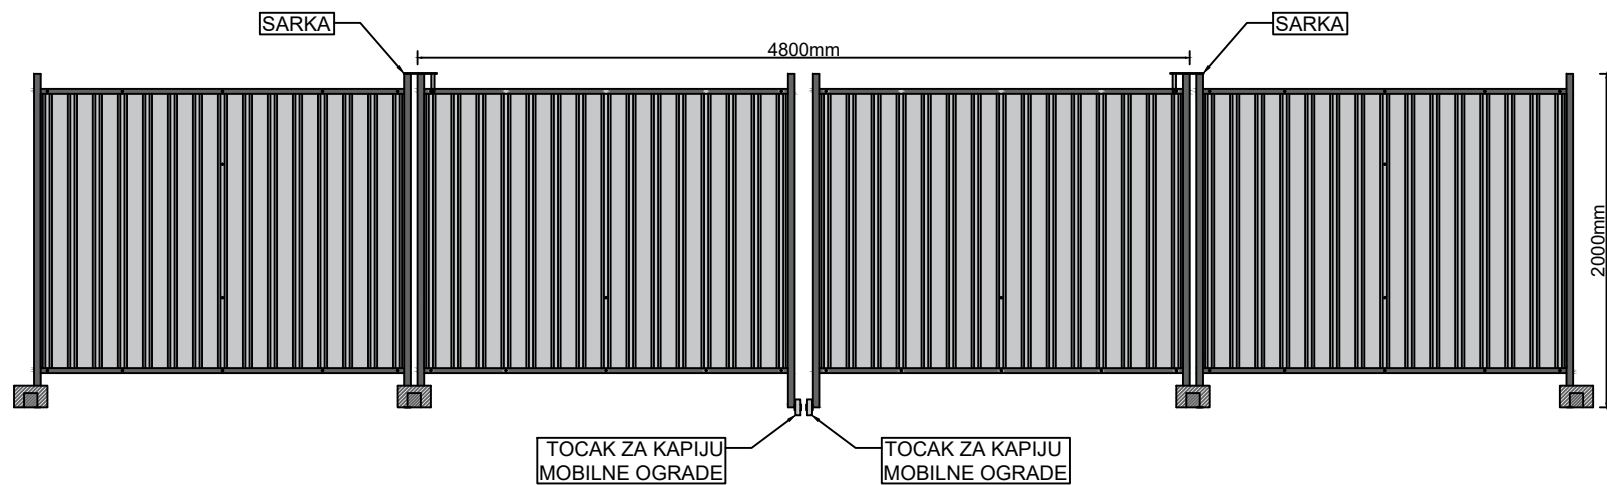

SVE ZA OGRADE
NA JEDNOM MESTU

OGRADE / MOBILNE OGRADE INSYTEMP C

TEHNIČKE SPECIFIKACIJE

Dužina panela:	2.385 mm
Visina panela:	2.000 mm
Horizontalni U profil:	25 x 15 x 25 mm
Vertikalne cevi:	2 x Ø 40 mm
Ispuna:	PVC TR 10 lim

INSYTEMP C

JEDNOKRILNA KAPIJA INSYTEMP C

DETALJ SARKA

DETALJ TOČAK

DVOKRILNA KAPIJA INSYTEMP C

DETALJ SARKA

DETALJ TOCAK