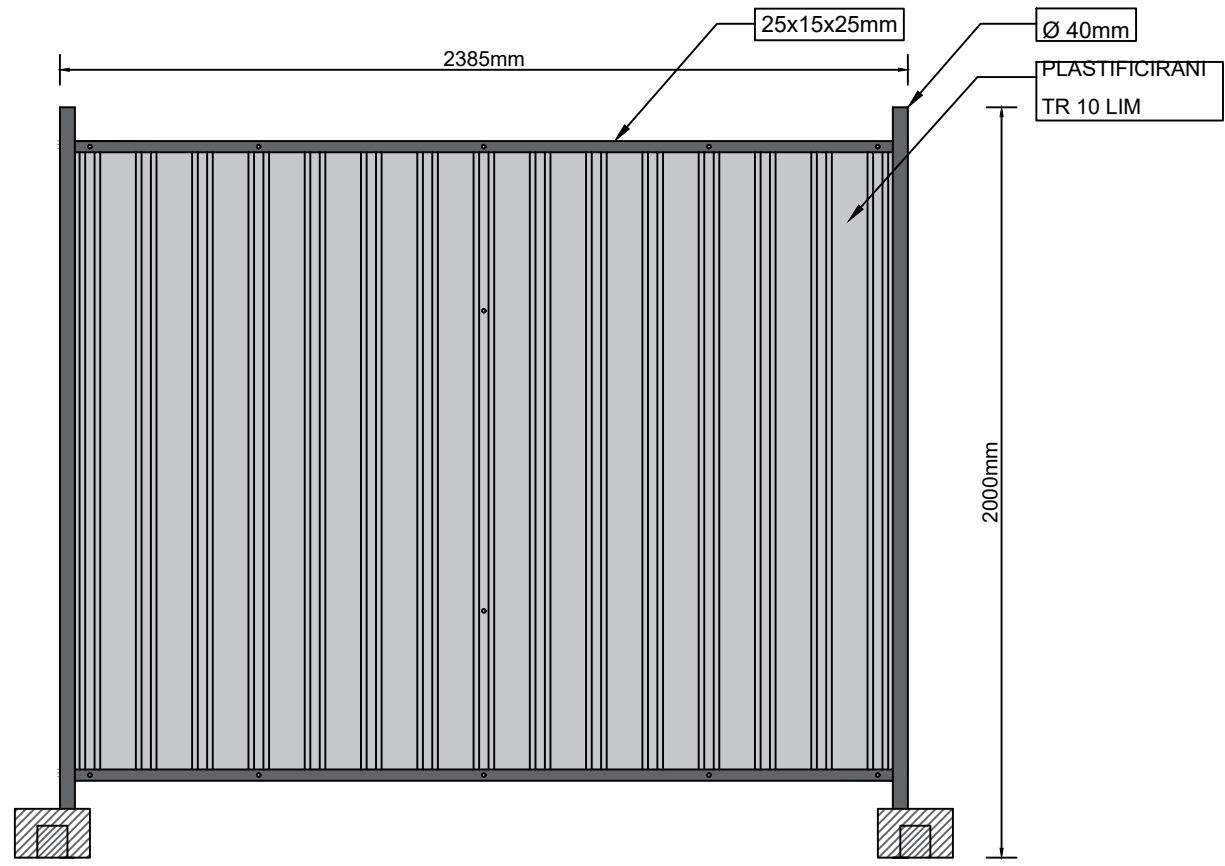

SVE ZA OGRADE
NA JEDNOM MESTU

OGRADE / MOBILNE OGRADE INSYTEMP C

TEHNIČKE SPECIFIKACIJE

Dužina panela:	2.385 mm
Visina panela:	2.000 mm
Horizontalni U profil:	25 x 15 x 25 mm
Vertikalne cevi:	2 x Ø 40 mm
Ispuna:	PVC TR 10 lim

INSYTEMP C

JEDNOKRILNA KAPIJA INSYTEMP C

DETALJ SARKA

DETALJ TOČAK

DVOKRILNA KAPIJA INSYTEMP C

DETALJ SARKA

DETALJ TOCAK