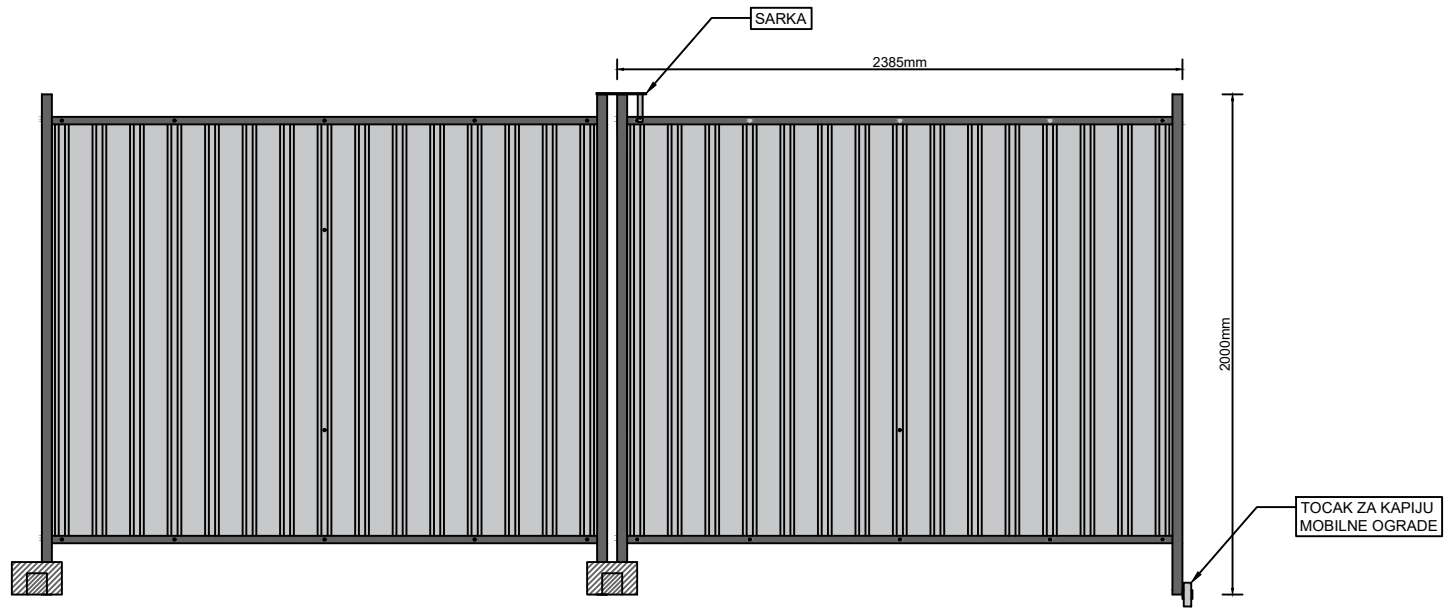

SVE ZA OGRADE
NA JEDNOM MESTU

OGRADE / MOBILNE OGRADE INSYTEMP C

TEHNIČKE SPECIFIKACIJE

Dužina panela:	2.385 mm
Visina panela:	2.000 mm
Horizontalni U profil:	25 x 15 x 25 mm
Vertikalne cevi:	2 x Ø 40 mm
Ispuna:	PVC TR 10 lim

→ PREDNOSTI:

- ✓ **VIŠESTRUKA NAMENA** - INSYTEMP C zatvorene mobilne ograde predstavljaju najbolju opciju za zaštitu gradilišta u situacijama kada je neophodno potpuno ga izolovati od okruženja kao i događaja na otvorenom prostoru.
- ✓ **KVALITET** - Sve naše mobilne ograde su napravljene korišćenjem najsavremenije tehnologije.
- ✓ **BRZA I JEDNOSTAVNA INSTALACIJA** - Brza i jednostavna instalacija glavna su karakteristika mobilnih ograda.
- ✓ **KOMPAKтна I STABILNA CELINA** - Betonski blokovi predstavljaju stabilnu osnovu, dok metalni konektori omogućavaju da sistem mobilnih panela predstavlja kompaktnu i stabilnu celinu. Dodatna stabilnost i sigurnost može se postići upotrebom stabilizatora sa pločom i ostalih dodataka. Mobilne ograde mogu biti kompletirane jednokrlnom kapijom i/ili kapijom za vozila.

INSYTEMP C

JEDNOKRILNA KAPIJA INSYTEMP C

DETALJ SARKA

DETALJ TOČAK

DVOKRILNA KAPIJA INSYTEMP C

DETALJ SARKA

DETALJ TOCAK